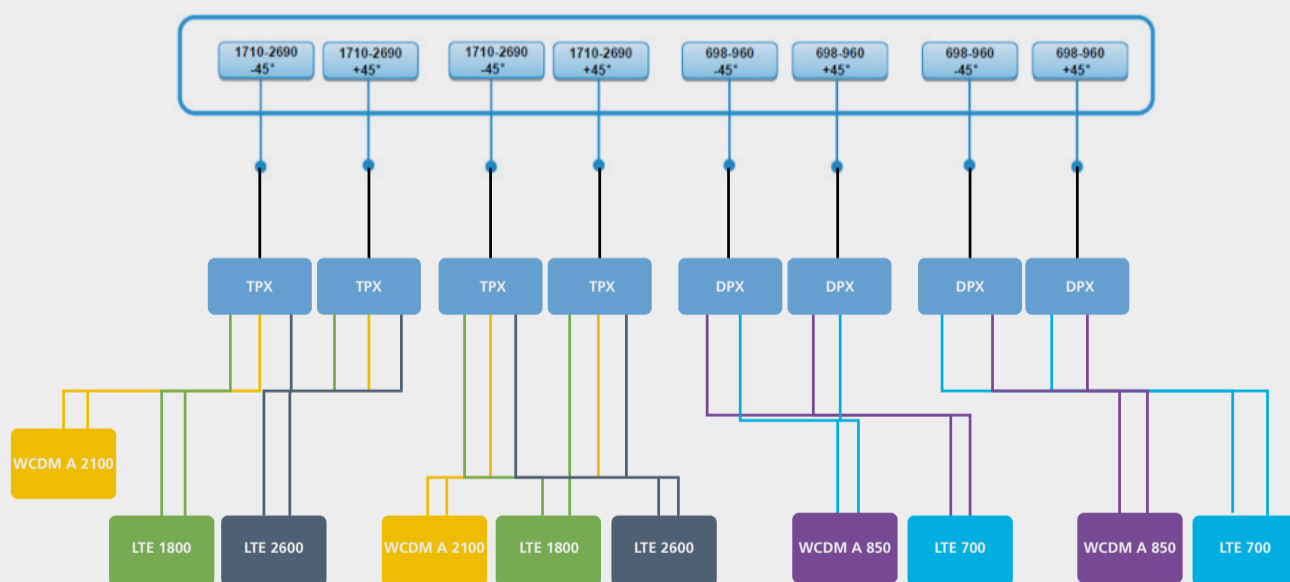

Mais celeridade nos processos de implantação e muito mais simplicidade para conectar seus clientes!

O Site Inteligente American Tower é um poste metálico que pode chegar a até 18 metros e permite a instalação dos equipamentos de rede de acesso dos clientes. A transmissão e energia são instaladas no seu interior e formam uma estação rádio-base celular camuflada, com uma antena tri-sector, que dá continuidade ao topo da estrutura.

Site Inteligente ST

O Site Inteligente possui duas versões: **Site Inteligente ST (Single Tenant)**, para apenas uma operadora, e o **Site Inteligente DT (Dual Tenant)**, para duas operadoras. Conheça cada um deles.

Site Inteligente ST Estrutura metálica multifacetada cônica

Capacidade para equipamentos de uma operadora

Antena Tri-band
(700, 850, 1800, 2100 e 2600)

Random de camuflagem tri-sector
3 setores, Mimo 4x4

Sistema de climatização

Site Inteligente DT

Site Inteligente DT Estrutura metálica multifacetada reta

Características:

4 módulos com altura total de 18 metros

Antena Quad-band
(700, 850, 1800, 2100 e 2600)