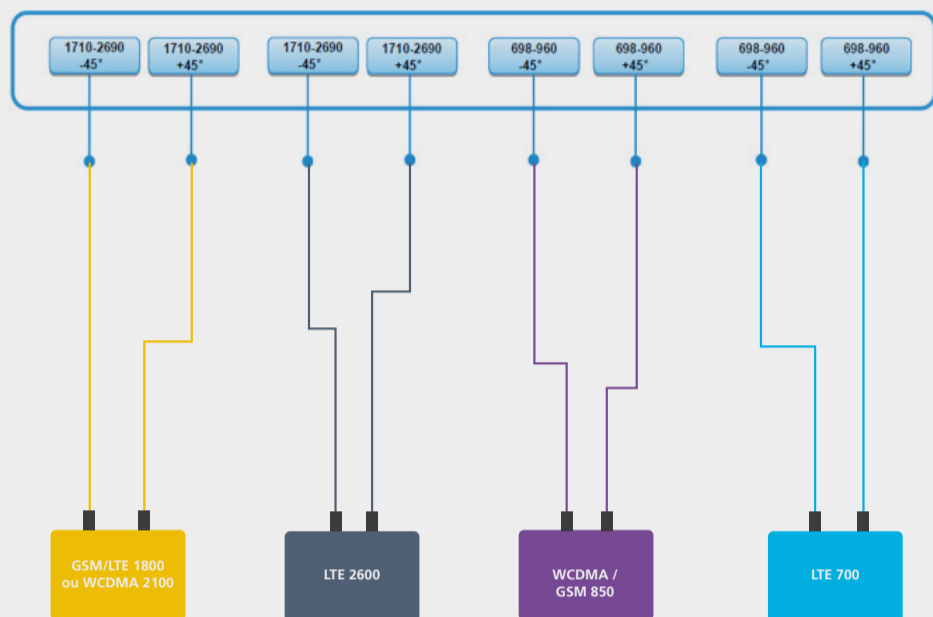

Mais celeridade nos processos de implantação e muito mais simplicidade para conectar seus clientes!

O Site Inteligente American Tower é um poste metálico que pode chegar a até 18 metros e permite a instalação dos equipamentos de rede de acesso dos clientes. A transmissão e energia são instaladas no seu interior e formam uma estação rádio-base celular camuflada, com uma antena tri-sector, que dá continuidade ao topo da estrutura.

Retificadores e baterias

Transmissão por fibra óptica

Possui diversos sensores para monitoramento de temperatura, abertura de portas, movimento de equipamentos, por meio da tecnologia **IoT/LoRaWAN™**.

Menor custo operacional e maior velocidade de implantação

Amplia a capacidade de rede em diversas regiões, principalmente nos grandes centros urbanos

Multifuncional e "Plug and Play", vem com as antenas de RF, acesso por fibra óptica e sistema de energia

Duas versões para você transformar seu negócio de maneira inteligente

Site Inteligente ST

O Site Inteligente possui duas versões: **Site Inteligente ST (Single Tenant)**, para apenas uma operadora, e o **Site Inteligente DT (Dual Tenant)**, para duas operadoras. Conheça cada um deles.